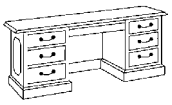

(D) 7350 21
Computer Credenza w/Keyboard Tray
66"W x 20"D x 30"H
List: $1,997.00