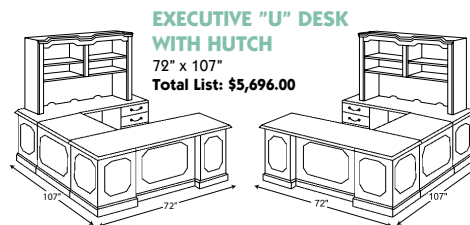

## Bookcases

**(U) SO7350 148**  
3 Adj. Shelves  
32"W x 16"D x 48"H  
List: \$946.00

**(V) SO7350 160**  
4 Adj. Shelves  
32"W x 16"D x 60"H  
List: \$1,074.00

**(W) SO7350 172**  
5 Adj. Shelves  
32"W x 16"D x 72"H  
List: \$1,161.00

**Right - Reception Desk**  
**(A) 7350 480**  
Left Pedestal Desk  
w/Center Drawer  
66"W x 30"D x 30"H  
List: \$1,922.00

**(B) 7350 579**  
Right Return  
48"W x 24"D x 30"H  
List: \$1,510.00

**(C) 7350 601**  
Privacy Hutch  
66"W x 12"D x 14"H  
48"W x 12"D x 13"H  
List: \$1,148.00

**Left - Reception Desk**  
**(D) 7350 490**  
Right Pedestal Desk  
w/Center Drawer  
66"W x 30"D x 30"H  
List: \$1,922.00

**(E) 7350 589**  
Left Return  
48"W x 24"D x 30"H  
List: \$1,510.00

**(F) 7350 601**  
Privacy Hutch  
66"W x 12"D x 14"H  
48"W x 12"D x 13"H  
List: \$1,148.00