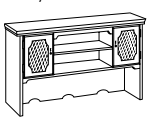

(H) 7350 47
Mesh Door Hutch
(Use w/66" Credenza)
60"W x 13"D x 46"H
List: $1,562.00